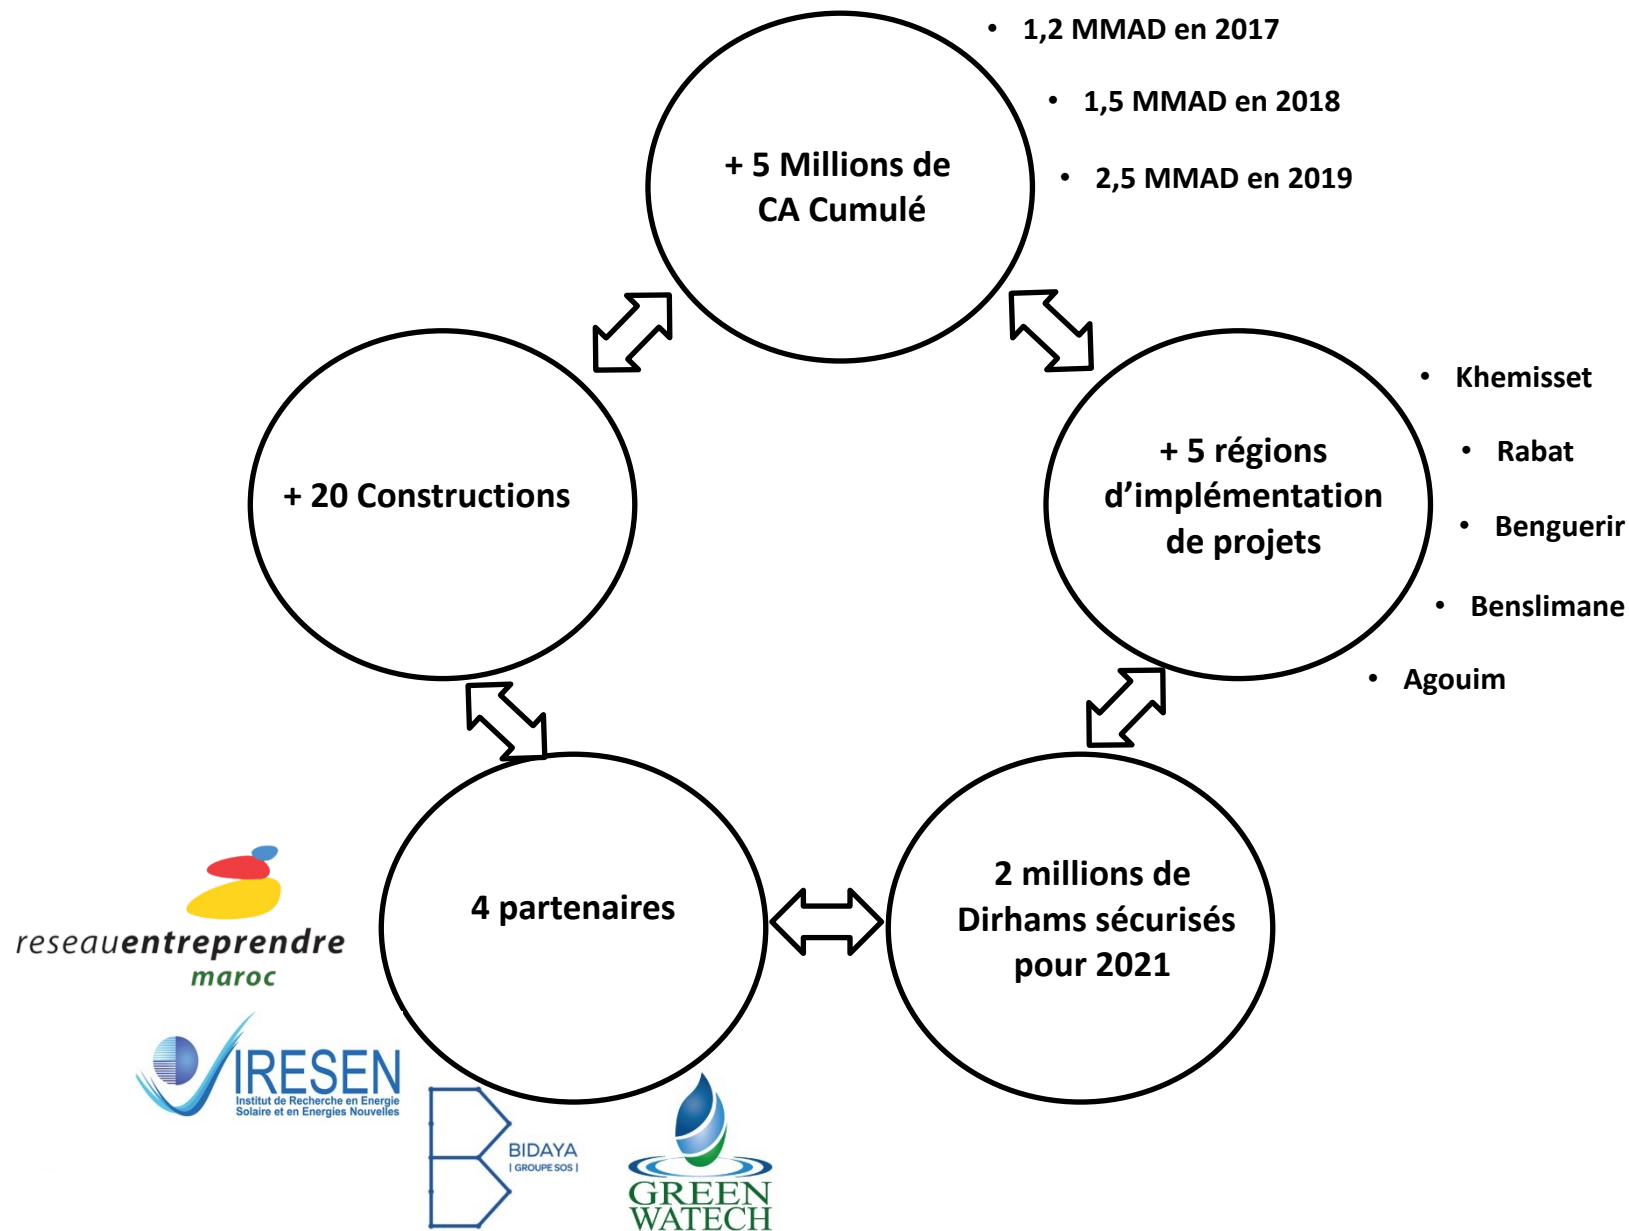

Ecodome Maroc en chiffres