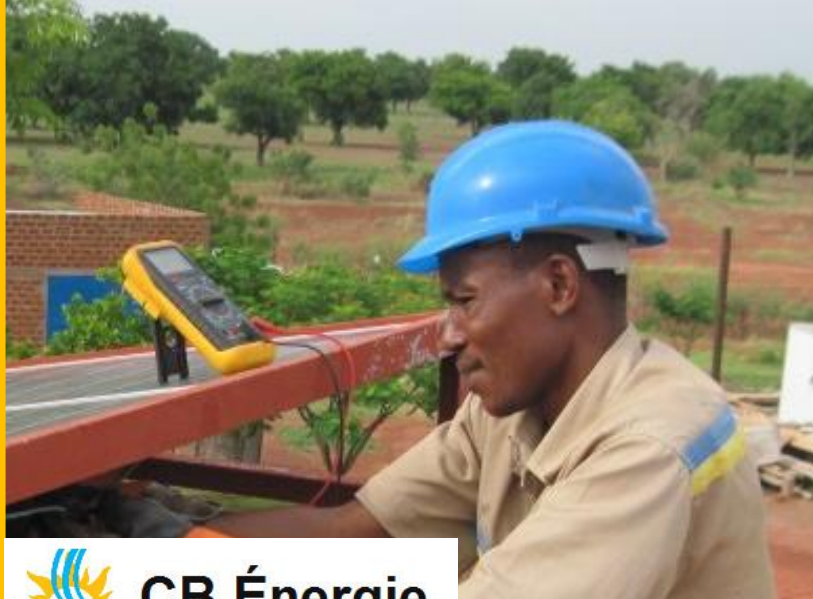

LAGAZEL

Lighting Everywhere

**UN PROJET INNOVANT
POUR ECLAIRER L'AFRIQUE**

CB Énergie

Le soleil, source de vie et d'énergie.

INDUSTRIALISER LA PRODUCTION DE LAMPES ET KITS SOLAIRES EN AFRIQUE

- LAGAZEL est la première entreprise qui industrialise la fabrication de lampes solaires en Afrique afin d'apporter une solution de qualité et de proximité aux 650 millions d'Africains qui n'ont pas accès à l'électricité.
- Créée en 2015, elle combine l'expérience des sociétés CB Energie (Burkina Faso) et CHABANNE (Saint-Galmier, Loire).

LA STATION, UNE SOLUTION INNOVANTE POUR L'ACCES A L'ECLAIRAGE DANS LES ECOLES

- Recharge simultanément 40 lampes Kalo
- Permet de garder un contrôle sur les lampes
- Facilite le suivi et l'entretien des lampes
- Une solution adaptée pour les écoles, les collectivités, les coopératives en milieu rural sans accès à l'électricité